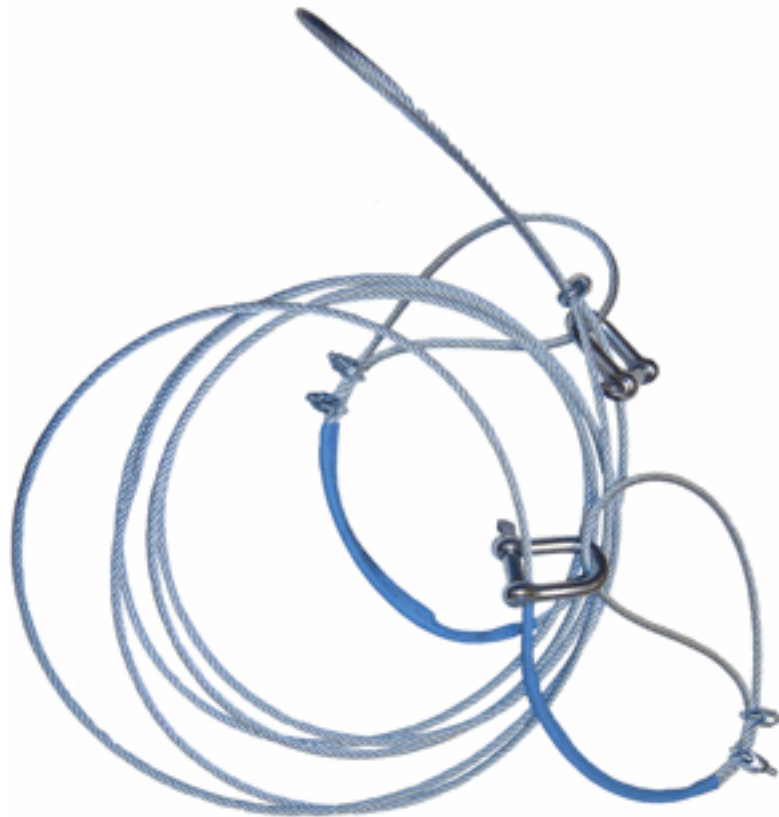

WIRE FOR OPPHENG AV TELT TIL TØR KING

ABspeiderne har en egen wire med 2 karabiner for oppheng av 2 telt til tørk på Bekkestua Brannstasjon.