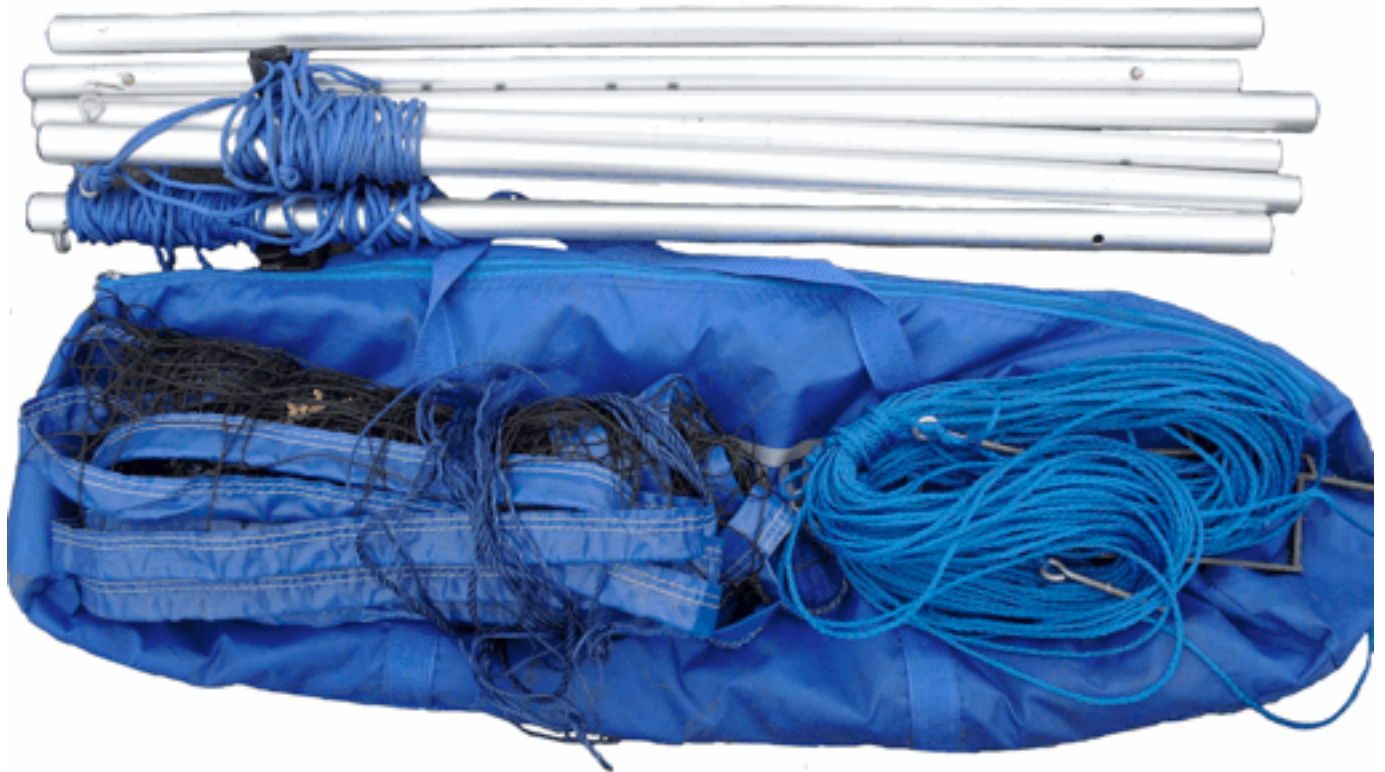

STRANDVOLLEYBALL

Strandvolleyballsettet består av:

- 2 stk strandvolleyballer**
- 1 stk Strandvolleyballnett**
 - Oppbevaringsbag
 - Nett
 - 2 stk stenger (3 delt) m/2 barduner
 - Tau for oppmerking av banen

Plugger til nettet og ballpumpe er ikke i settet.

En strandvolleyballbane er 8x16m.

Det spilles best av tre sett. Det byttes alltid sider når man kommer til 7 poeng, samlet for begge lagene. Hvert av de første to sett går til 21 poeng, mens det avgjørende tie-break-settet etter uavgjort i sett går til 15poeng.